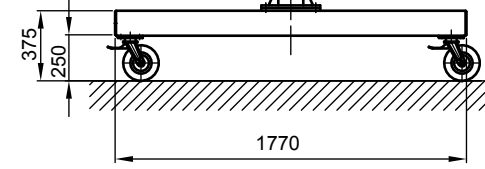

B - B

Kran	LPK 500 kg x 6000 mm (Storlekar 1)
design bas	H2/B3
Insatsplats	inomhusanvändning
villkor i omgivningen	-5° C upp till +40° C, utan extra tillval
telfer + åkverk	GM 2 500.4-2/EF 14
FEM grupp	2m / M5
tväråk	5 m/min
lyft	1 / 4 m/min
total vikt	454 kg (därav telfer + åkverk 62 kg)
Driftspänning	3/PE ~50 Hz 400 V (TN-S)
total strömförbrukning	0,6 kW
Startström för spänningsfallsberäkning	3,3 A (I _{A_HU} * cos phi)